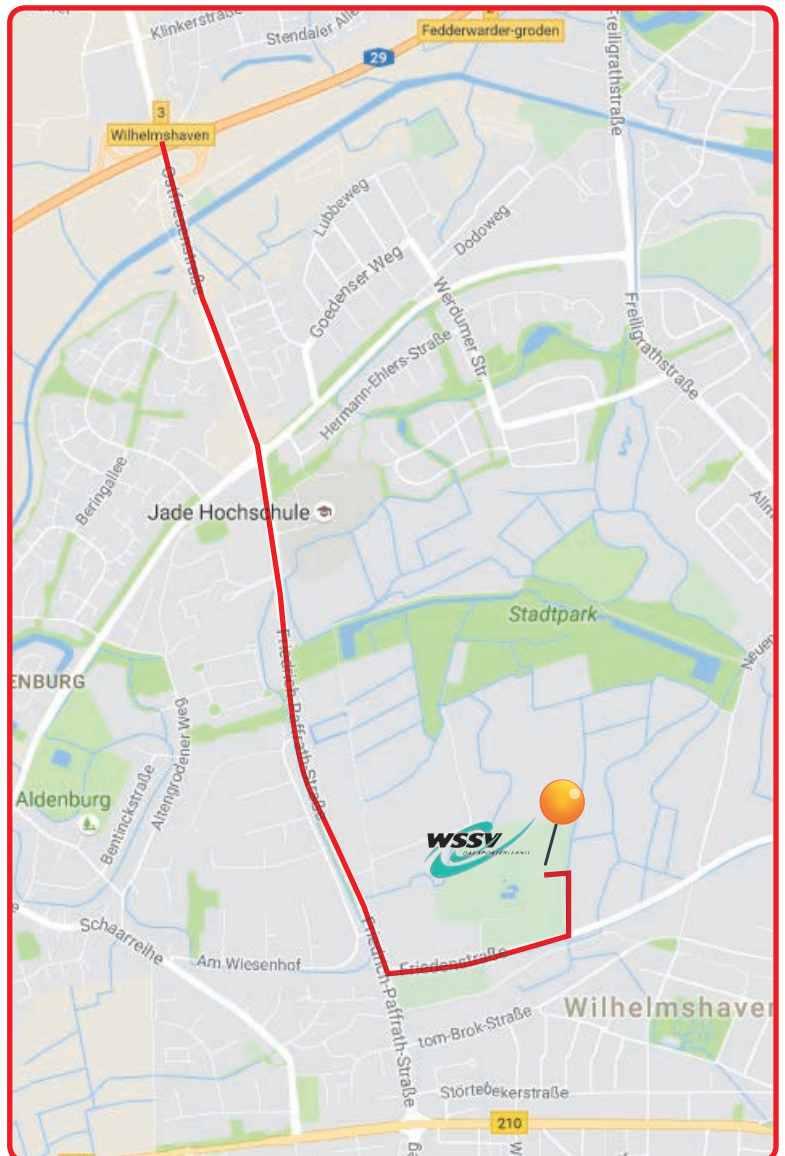

aks-wilhelmshaven@t-online.de

Info: www.karate-whv.de und

www.aks-karate-wilhelmshaven.de

Wegbeschreibung für „analoge“ VerkehrsteilnehmerInnen:

A 29 bis Ausfahrt 3 (Coldewei), dann links abbiegen Richtung Stadtmitte / Sportforum (ca. 2,7 km).
6. Ampel links abbiegen, Richtung Sportforum. Nach dem Schwimmbad Nautimo links abbiegen (Ausschilderung WSSV folgen).